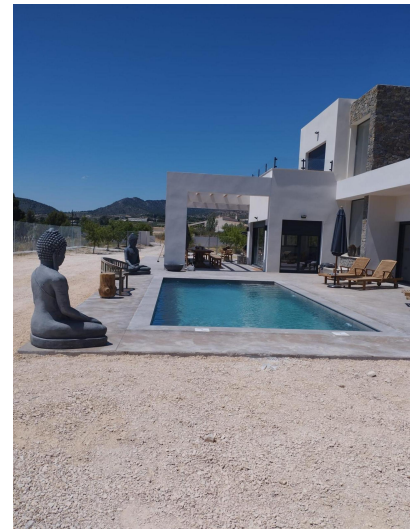

MEDVILLA
SPAIN

4 chambre Villa in Aspe

Ref: MVS-715

465.000€

Type de vente : Nouvelle construction

Année de Construction : 2021

énergie certifi cat : A

Chambres : 4

Salles de bains : 3

piscine : privé

Jardin : jardin privé

Orientation : N/A

vues : vues ouvertes

Stationnement : garage privé

Surface habitable : 227m²

Surface du terrain : 10050m²

l'Aéroport : 25 km

Plage : 30 km

Ville : 5 km

Golf : 15 km

☒ pré-installation de la clima

☒ pompe à chaleur aérothermique

☒ piscine privée

☒ solarium

☒ partiellement clôturé

☒ portail électrique

☒ éclairage intérieur à DEL

☒ volets électriques

☒ garage privé

☒ miroir dans les salles de bain

☒ terrasse

☒ éclairage extérieur

☒ armoires encastrées

☒ connexion téléphone / données

☒ vidéophonie

☒ paroi de douche