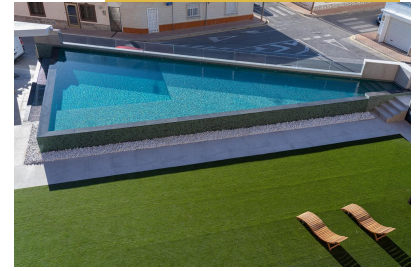

2 chambre Appartement - terrasse in San Pedro Del Pinatar

Ref: MVS-496

269.000€

Type de vente :	Nouvelle construction	piscine :	chauffée	Surface habitable :	71m ²
Année de Construction :	2024	Jardin :	commun jardin	Terrasses :	10m ²
énergie certifi cat :	En attendant	Orientation :	N/A	l'Aéroport :	73 km
Chambres :	2	vues :	jardin et piscine	Plage :	2 km
Salles de bains :	2	Stationnement :	place de parking souterrain en option	Ville :	500 m
				Golf :	9,4 km

- tous les appareils de cuisine volets électriques chauffage par le sol

Les tours La Llana sont des appartements de luxe situés dans le centre-ville de San Pedro del Pinatar. Au total, le projet comprendra 51 logements répartis dans trois bâtiments différents. Il y aura des maisons au rez-de-chaussée, aux premier, deuxième et troisième étages et des penthouses avec une terrasse privée sur le toit. Située sur la Costa Cálida en Espagne, San Pedro del Pinatar est une charmante ville côtière connue pour ses belles plages et les eaux calmes de la Mar Menor. La région offre de nombreuses possibilités de loisirs, notamment des sports nautiques, du golf et des randonnées dans le parc naturel voisin de Las Salinas et Arenales de San Pedro, célèbre pour ses flamants roses et ses bains de boue thérapeutiques. La ville dispose d'excellentes installations, notamment des restaurants, des magasins et une marina animée.